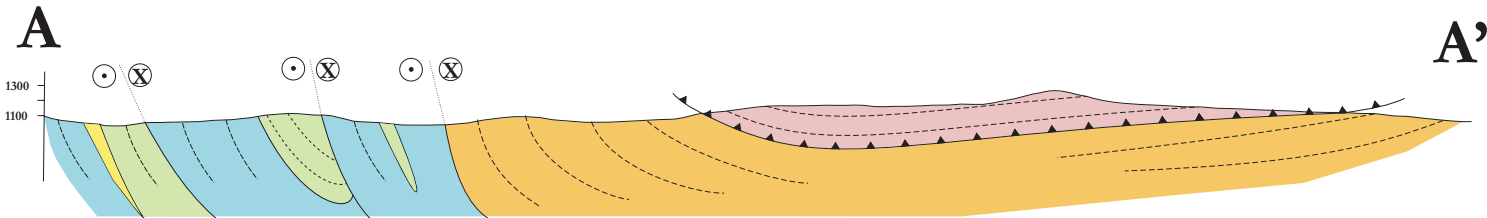

Anexo III - Seções geológicas

WNW

ESE

Legenda

Nappe Andrelândia

- (St)-Ky-Bt-Grt-Ms xisto (Xisto Serra da Boa Vista)
- Ms quartzito
- (St)-Kv-Ms-Grt-Bt xisto feldspático (Xisto Santo Antônio)

Nappe Liberdade

- (St)-Grt-Bt-Ky-Ms xisto/gnaiss

Klippe Serra da Natureza

- Rt-Bt-Kfs-Ky-Grt gnaiss

1:50.000