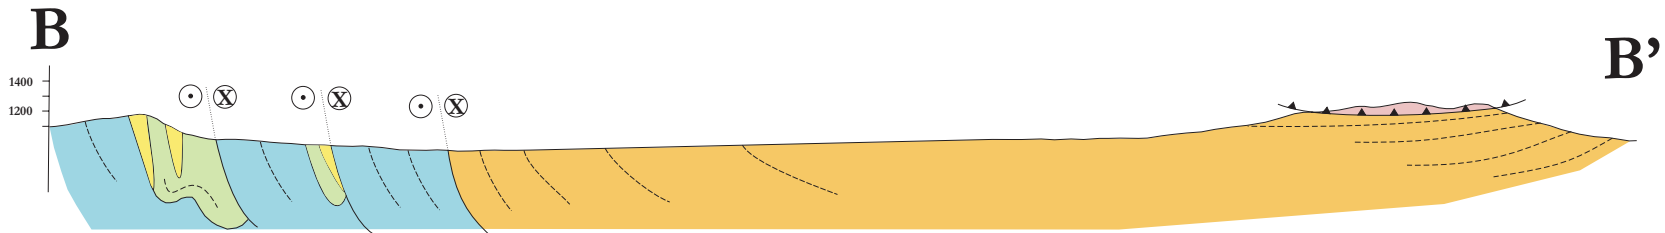

Anexo III - Seções geológicas

WNW

ESE

Legenda

Nappe Andrelândia

- (St)-Ky-Bt-Grt-Ms xisto (Xisto Serra da Boa Vista)
- Ms quartzito
- (St)-Kv-Ms-Grt-Bt xisto feldspático (Xisto Santo Antônio)

Nappe Liberdade

- (St)-Grt-Bt-Ky-Ms xisto/gnaiss

Klippe Serra da Natureza

- Rt-Bt-Kfs-Ky-Grt gnaiss

1:50.000