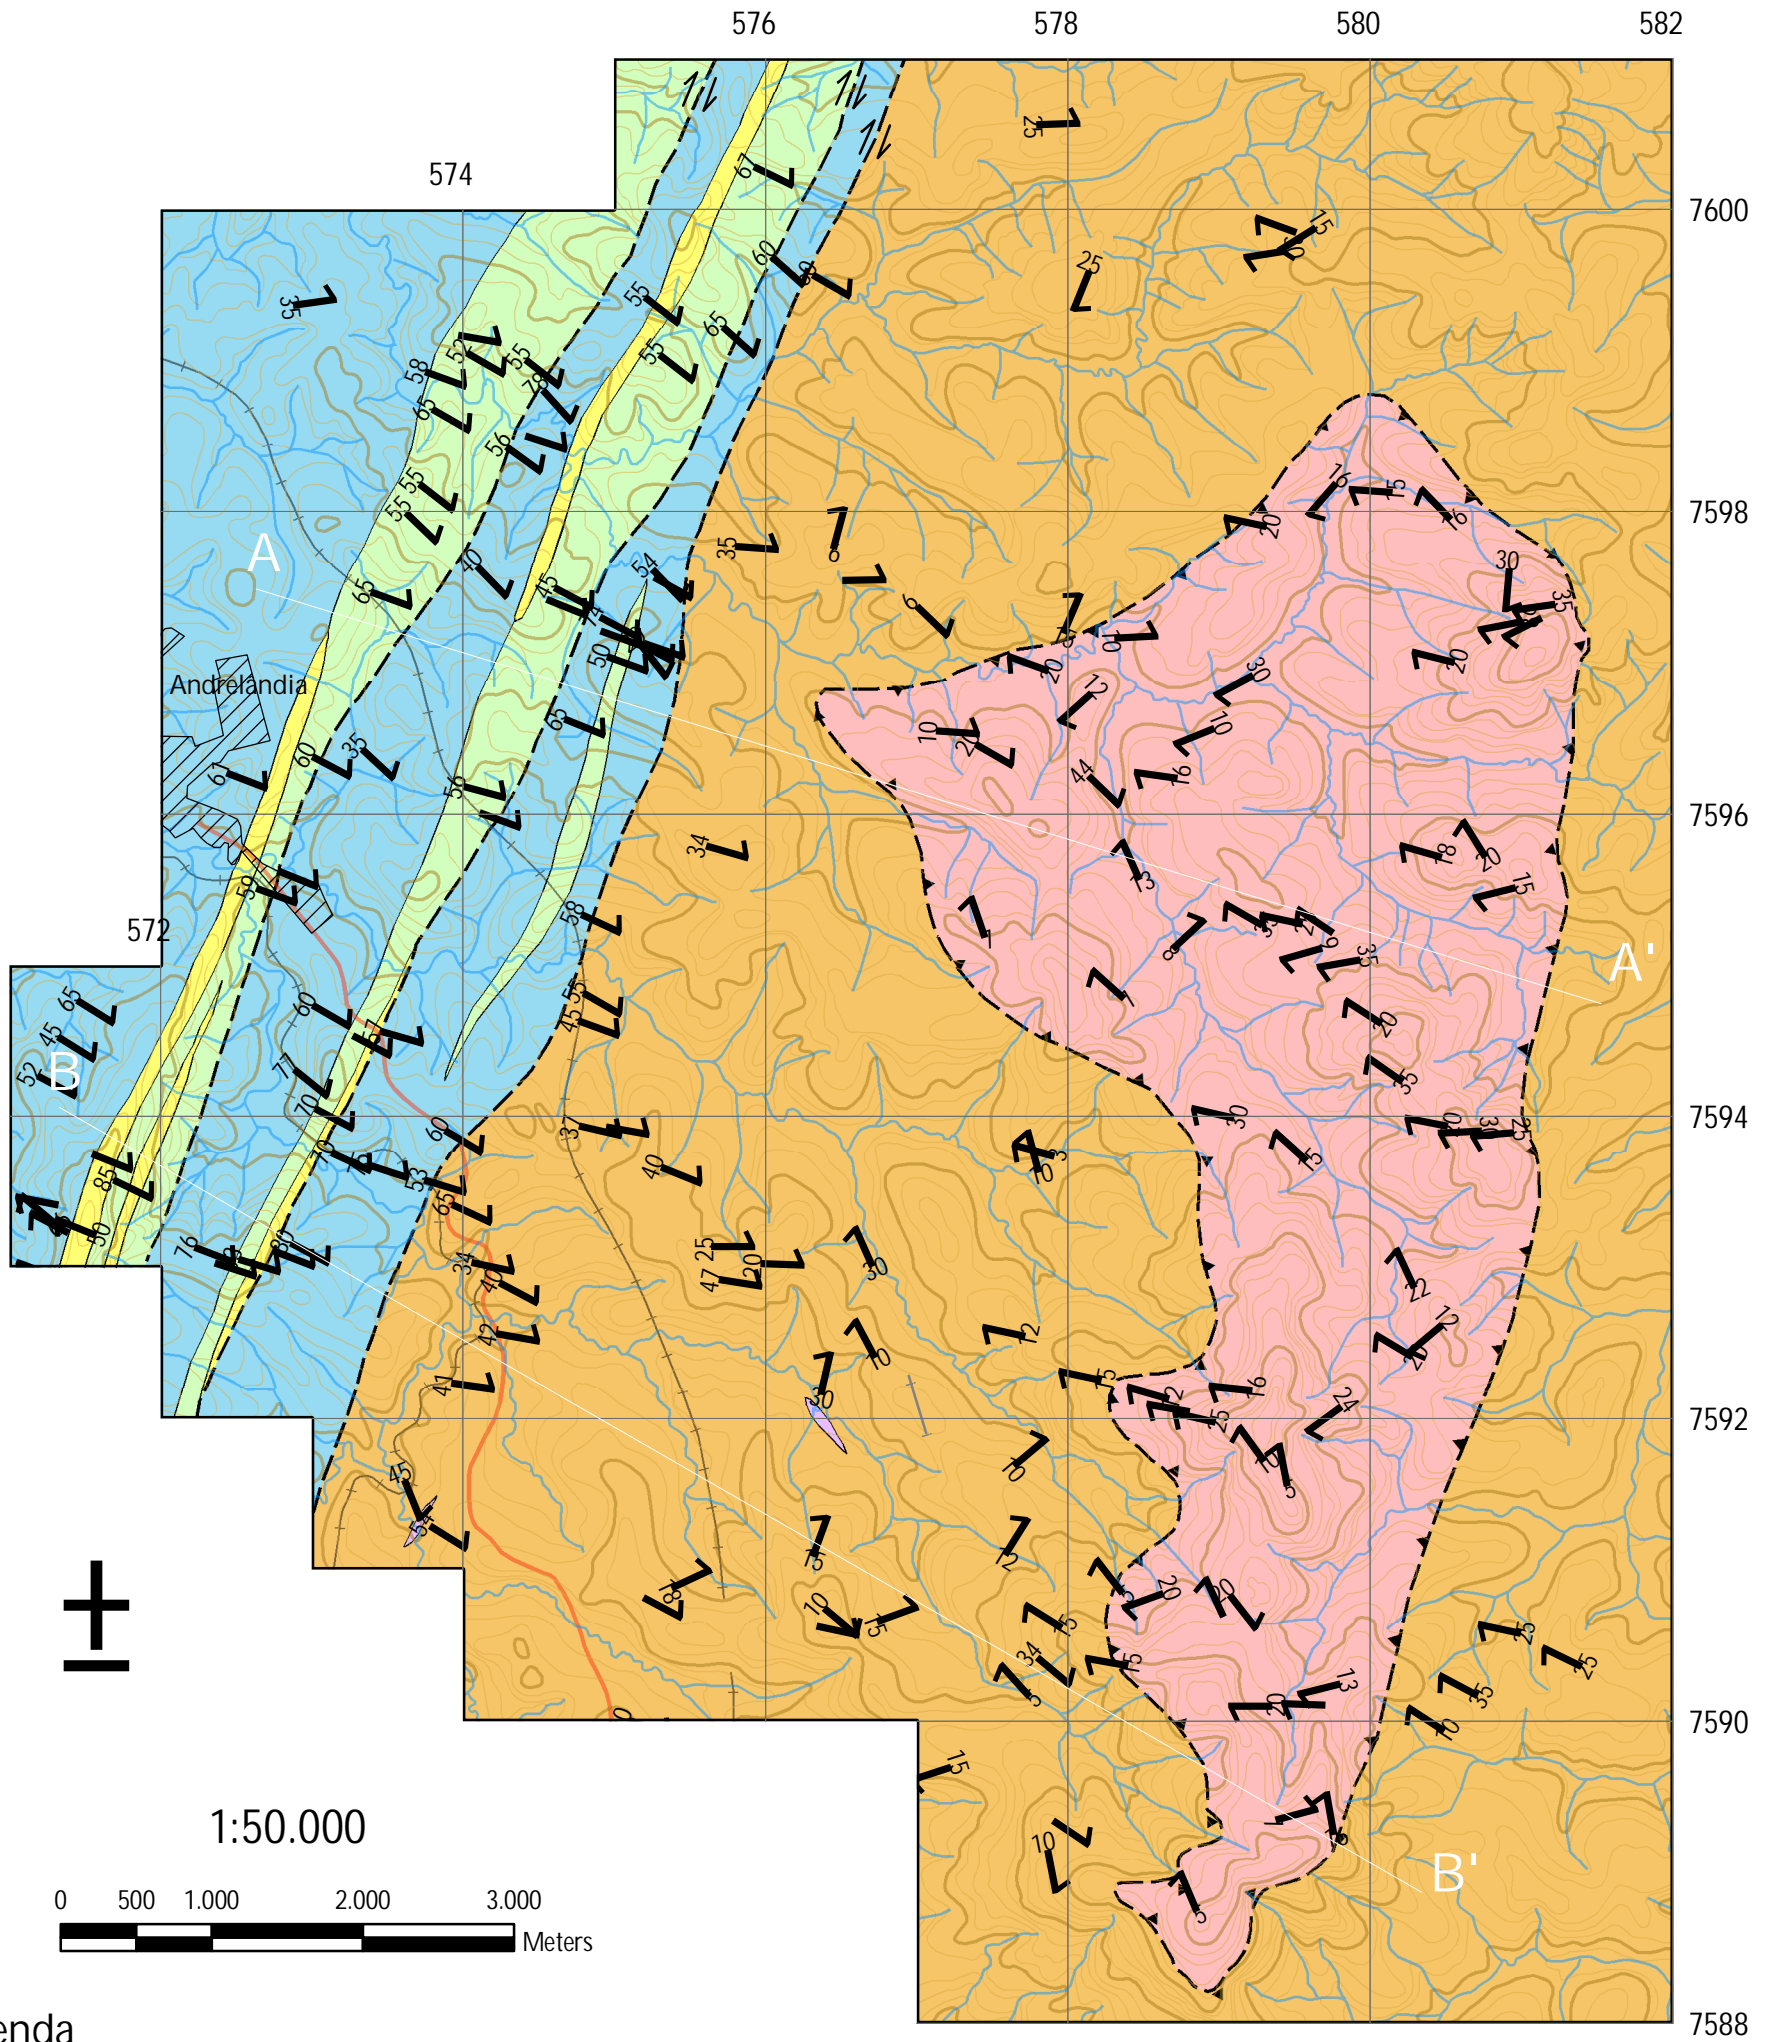

# Anexo I - Mapa geológico - Domínio Serra da Natureza

## Legenda

### Símbolos estruturais

- Foliação (S2)
- Contato litológico
- Falha de empurrão inferida
- Falha transcorrente sinistral inferida
- Dique

### Convenções cartográficas

- Cidade
- Drenagem
- Contorno topográfico
- Contorno topográfico principal
- Estrada pavimentada
- Ferrovia