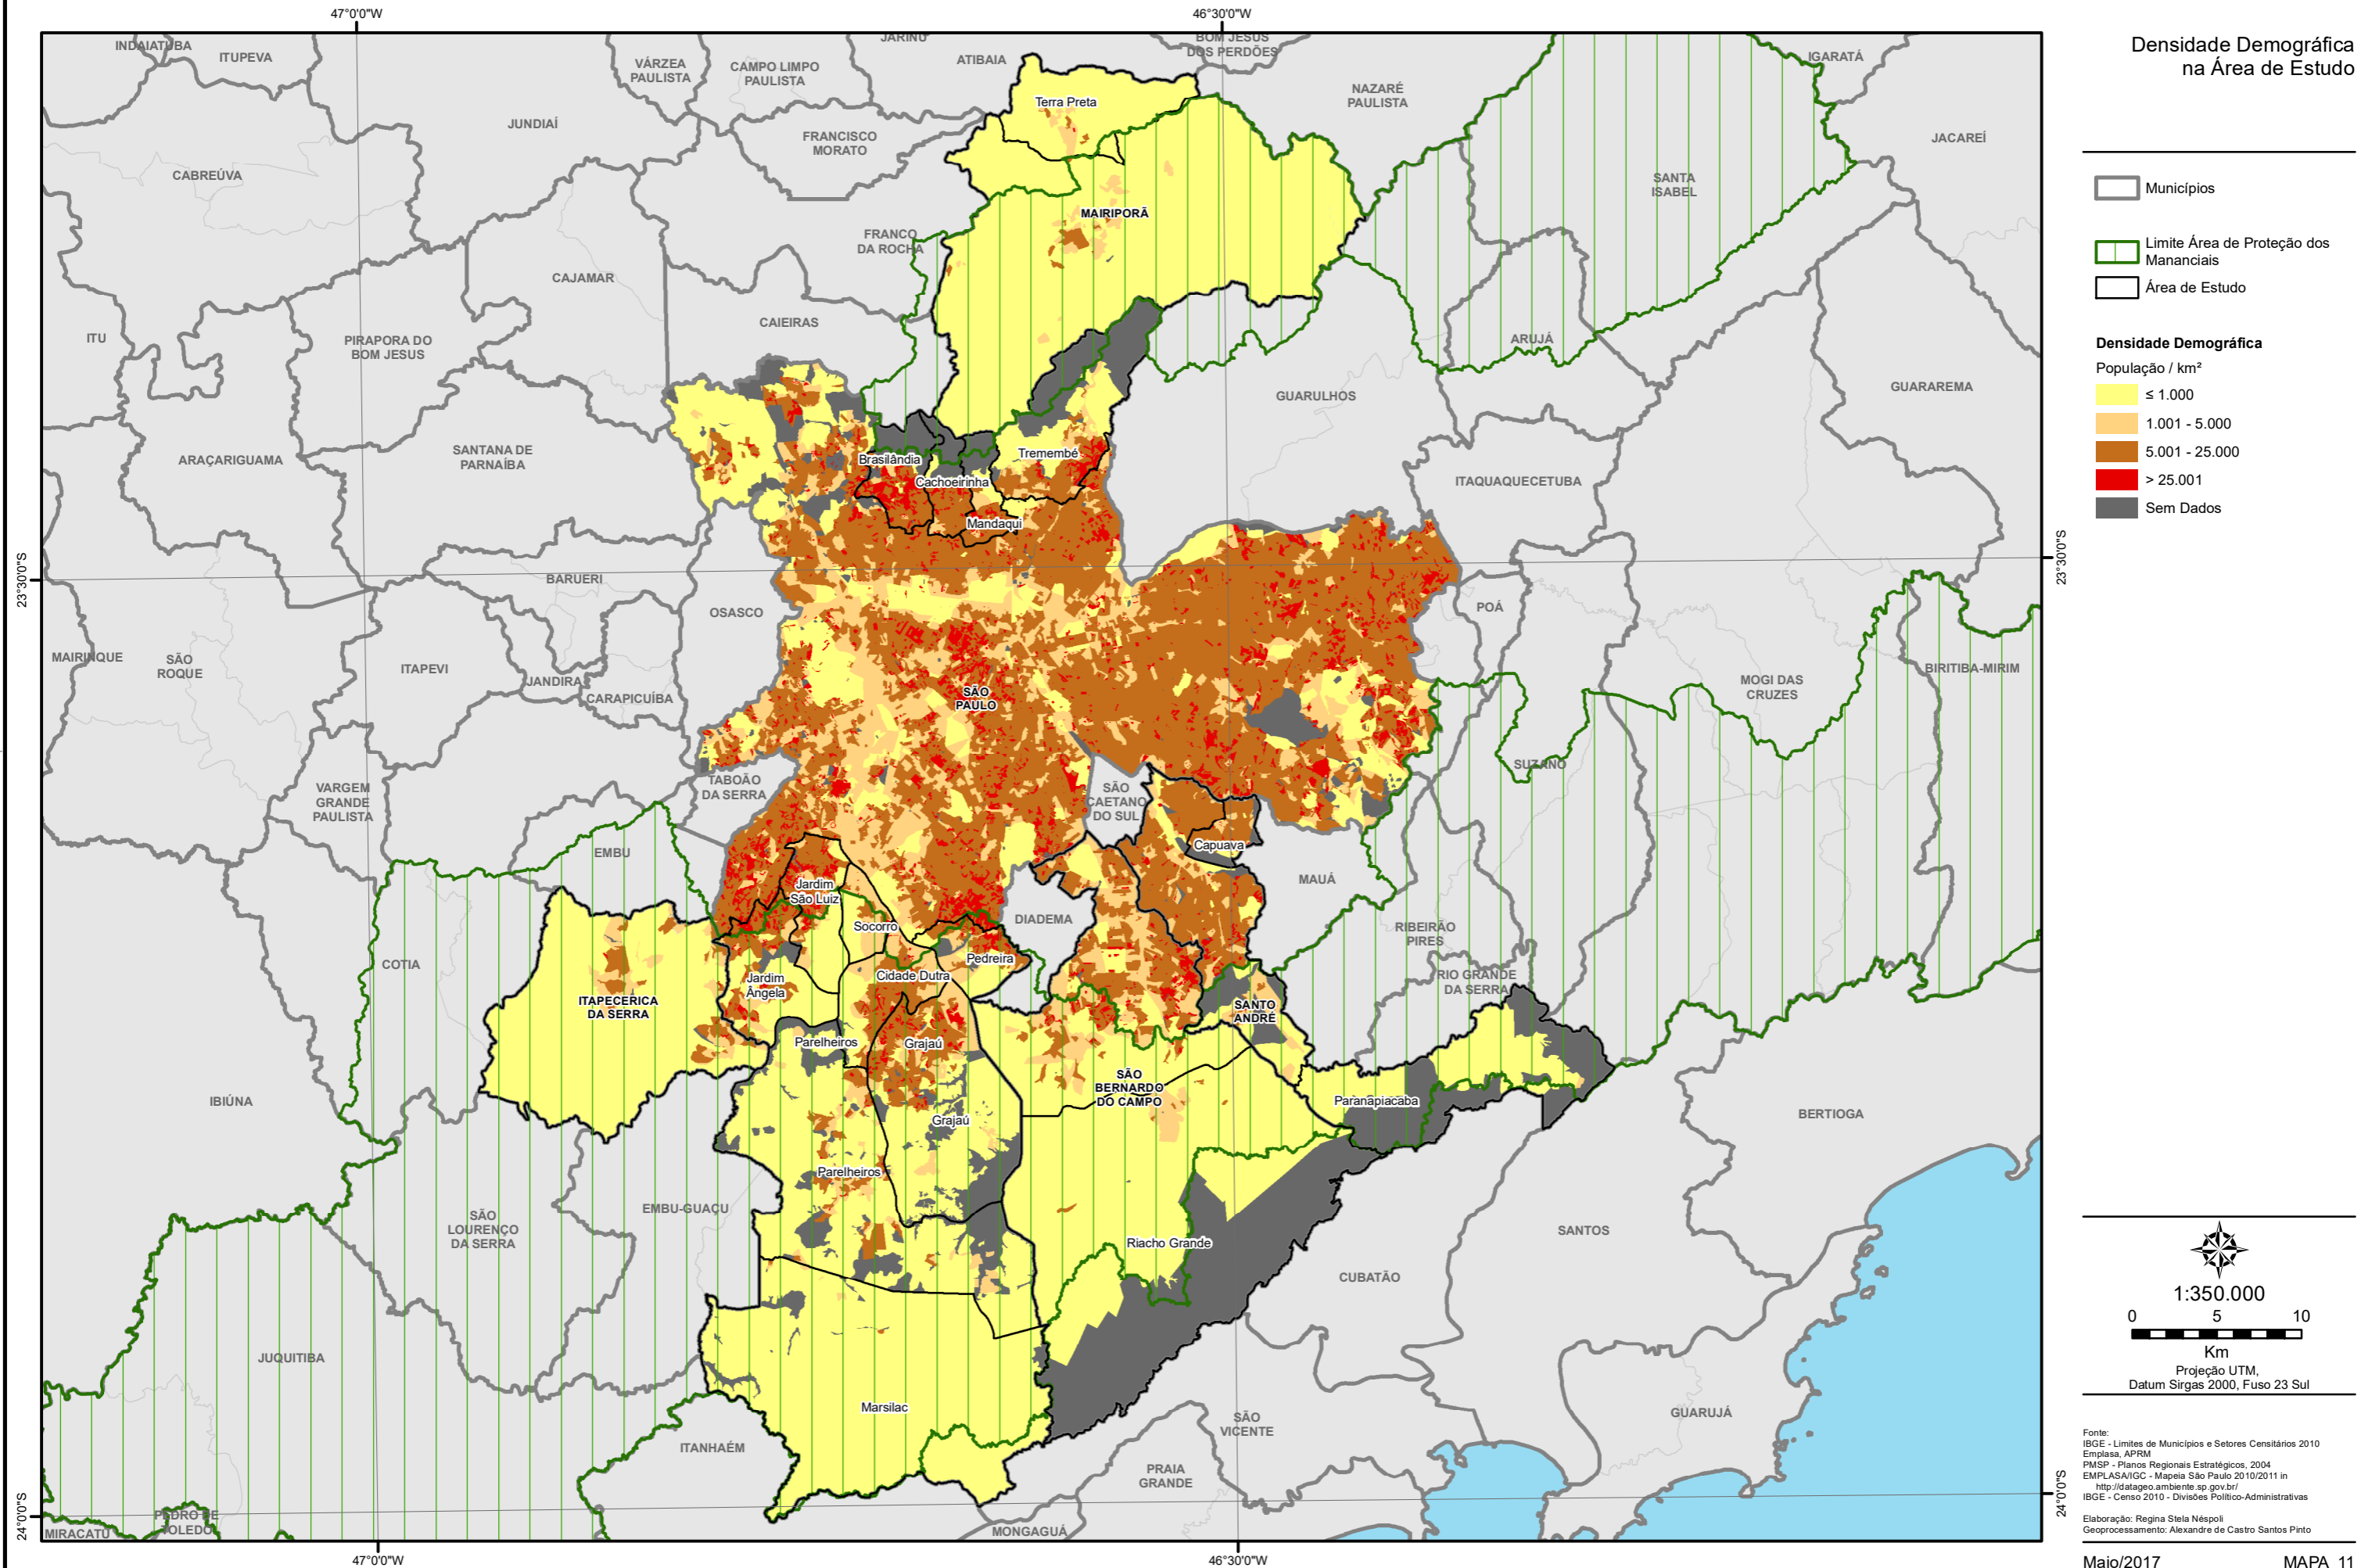

# Setores Censitários 2010

Fonte:  
 IBGE - Limites de Municípios e Setores Censitários 2010  
 Emplasa, APRM  
 PMSP - Planos Regionais Estratégicos, 2004  
 EMPLASA/IGC - Mapeia São Paulo 2010/2011 in  
<http://datageo.ambiente.sp.gov.br/>  
 IBGE - Censo 2010 - Divisões Político-Administrativas  
 Elaboração: Regina Stela Néspoli  
 Geoprocessamento: Alexandre de Castro Santos Pinto