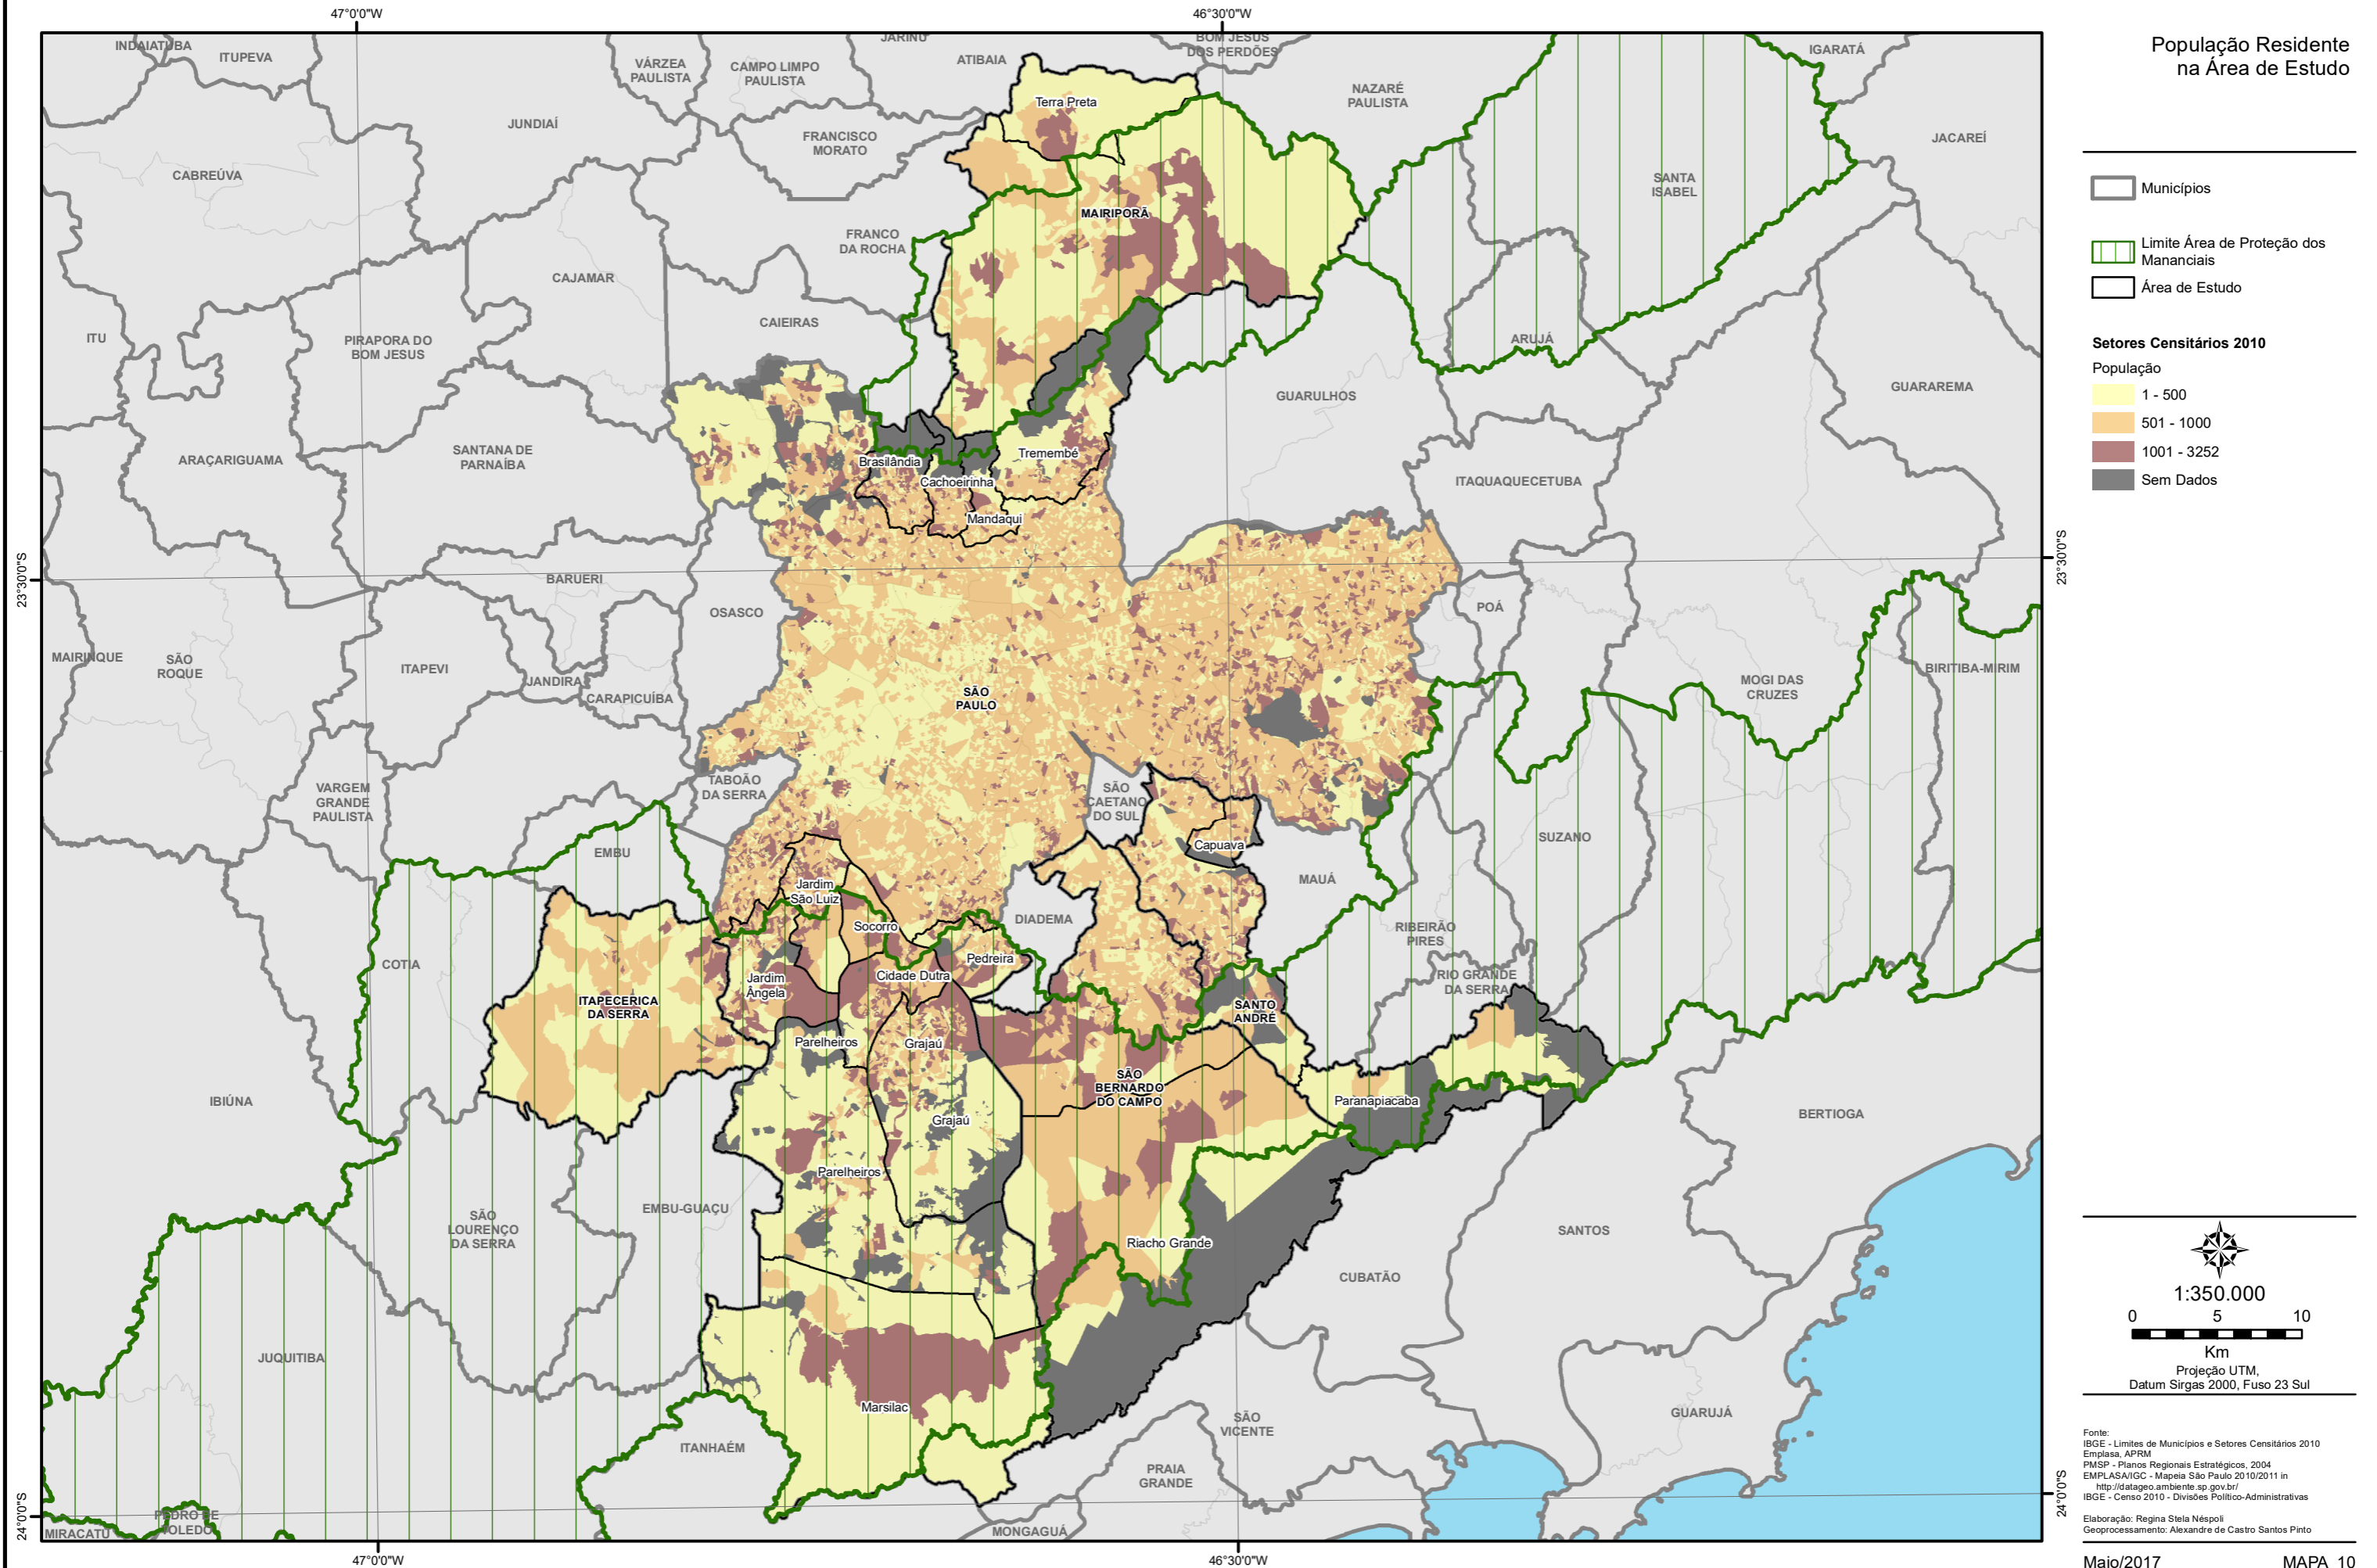

Setores Censitários 2010

População Residente na Área de Estudo

Fonte:
 IBGE - Limites de Municípios e Setores Censitários 2010
 Emplasa, APRM
 PMSP - Planos Regionais Estratégicos, 2004
 EMPLASA/IGC - Mapeia São Paulo 2010/2011 in
<http://datageo.ambiente.sp.gov.br/>
 IBGE - Censo 2010 - Divisões Político-Administrativas

Elaboração: Regina Stela Néspoli
 Geoprocessamento: Alexandre de Castro Santos Pinto