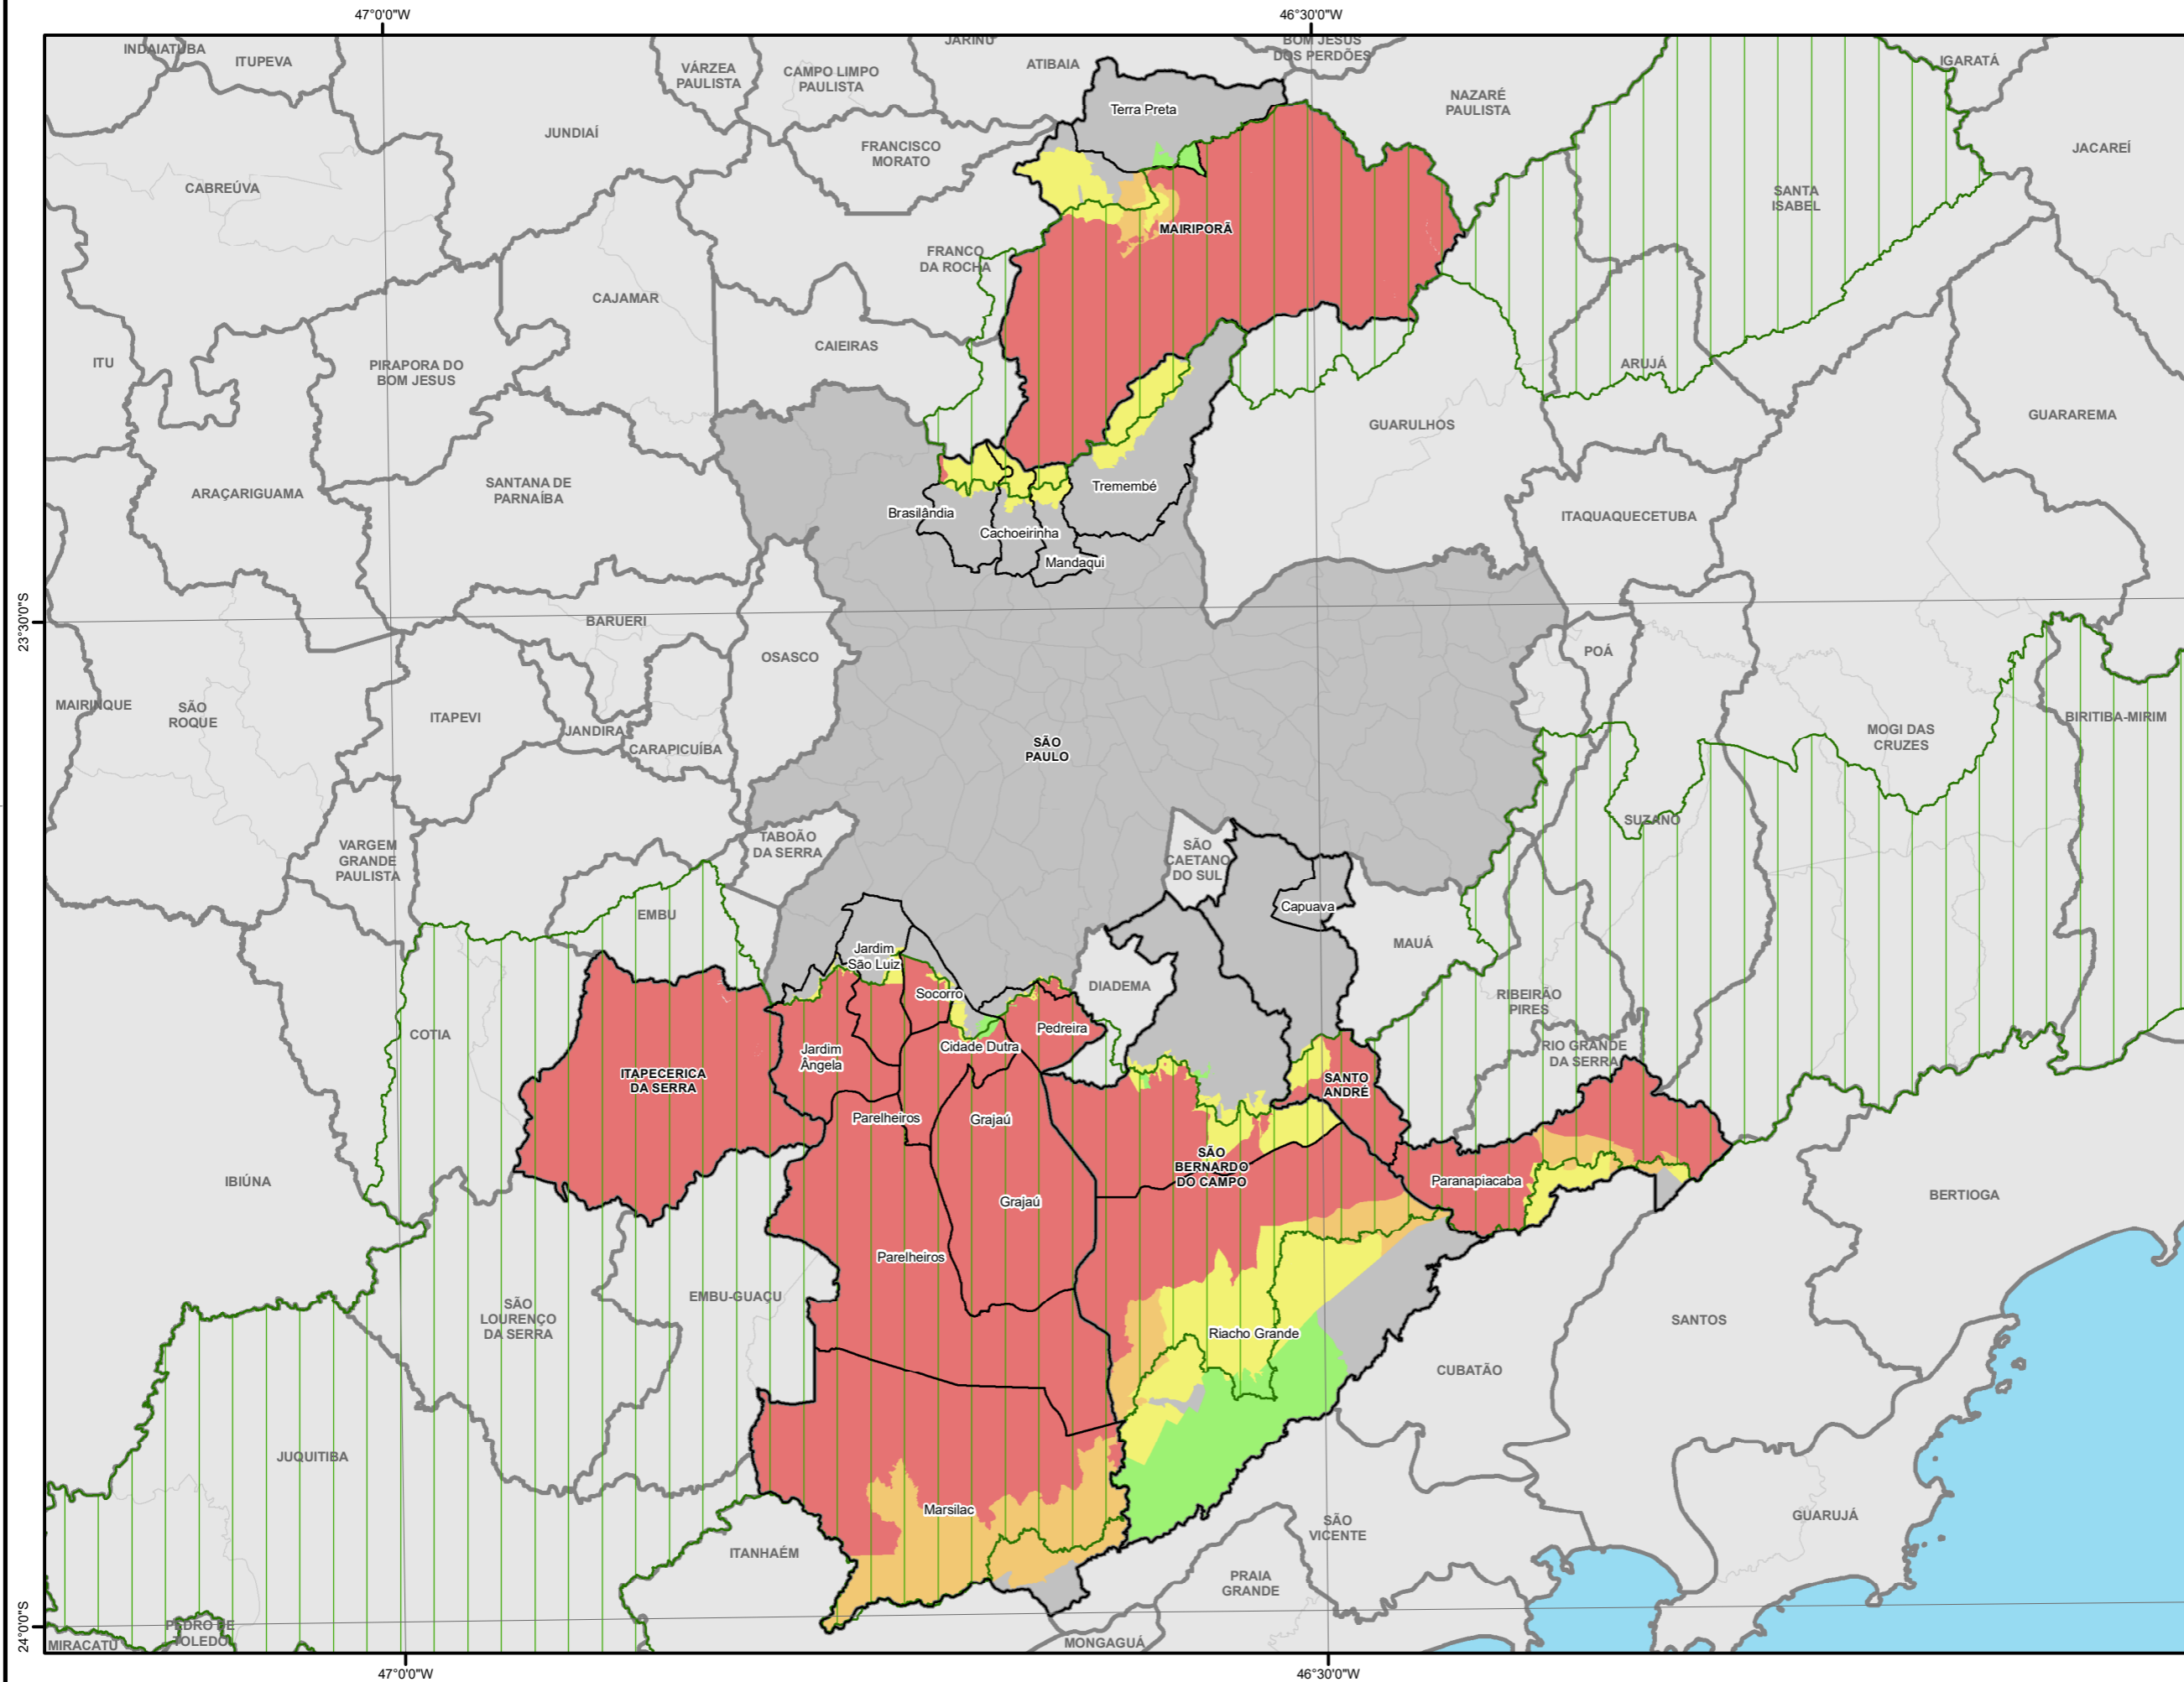

Setores Censitários 2010

Número de Setores Censitários na Área de Estudo

Municípios
 Limite Área de Proteção dos Mananciais
 Área de Estudo

Setores Censitários 2010 (contagem)

- Dentro da APM (2.621)
- Parcial - Pop. Dentro (20)
- Parcial - Pop. Distribuída (206)
- Parcial - Pop. Fora (13)
- Fora da APM (19.042)

Os setores Censitários na Borda da APM foram analisados individualmente e classificados conforme estivessem com ocupação distribuída ou concentrada dentro ou fora da APM. A contagem de setores "Parcial" é uma duplicidade pois uma parte do setor está, obrigatoriamente, em outra classe.

1:350.000

 Km
 Projeção UTM,
 Datum Sirgas 2000, Fuso 23 Sul

Fonte:
 IBGE - Limites de Municípios e Setores Censitários 2010
 Emplasa, APRM
 PMSP - Planos Regionais Estratégicos, 2004
 EMLASA/IGC - Mapeia São Paulo 2010/2011 in
<http://datageo.ambiente.sp.gov.br/>
 IBGE - Censo 2010 - Divisões Político-Administrativas
 Elaboração: Regina Stela Néspoli
 Geoprocessamento: Alexandre de Castro Santos Pinto