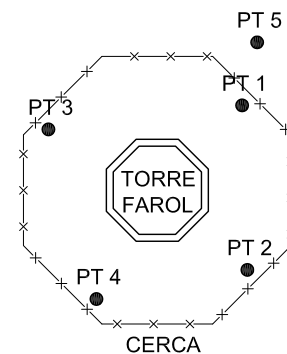

LOCALIZAÇÃO DA ÁREA:

LEGENDA:
PT n ● POÇO TESTE

ESCALA GRÁFICA:
0 2.5 5.0 10.0
M

ARQUEOLOGIA MARÍTIMA DE UM BOM ABRIGO

Leandro Domingues Duran

MAE / USP

Ilha do Bom Abrigo, Cananéia - SP

Prospecções na área da torre do farol

Croqui S/Escala

PRANCHA 17