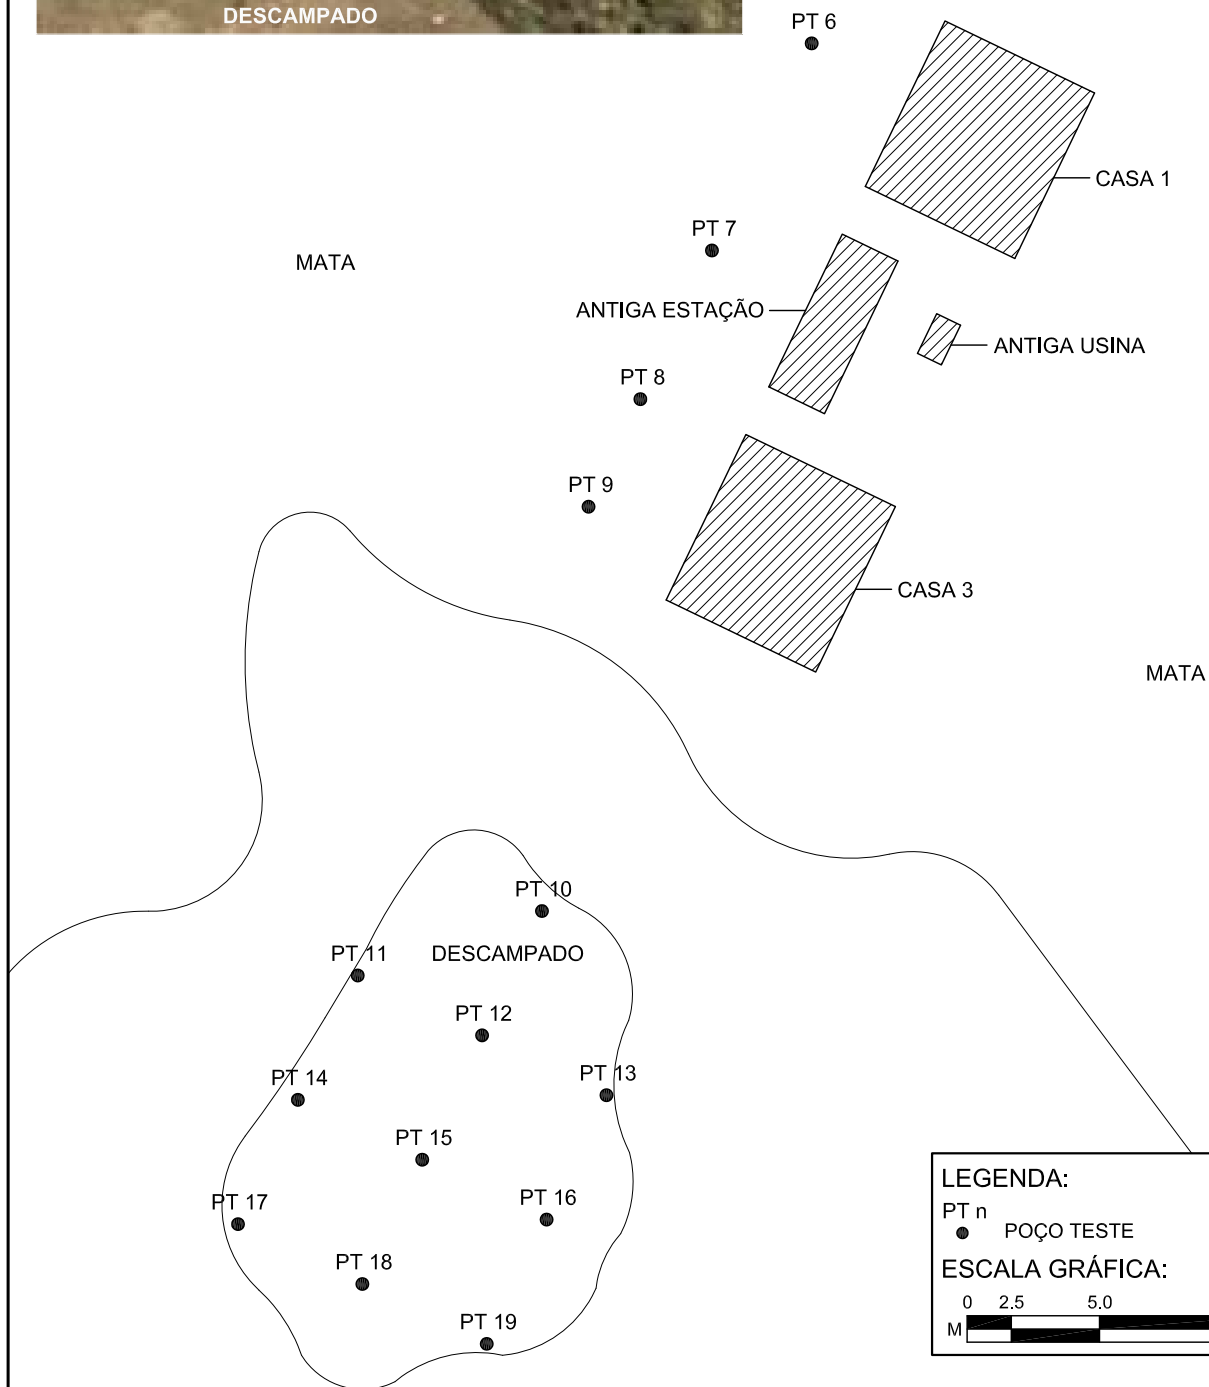

LOCALIZAÇÃO DA ÁREA:

LEGENDA:
PT n ● POÇO TESTE

ESCALA GRÁFICA:
0 2.5 5.0 10.0
M

ARQUEOLOGIA MARÍTIMA DE UM BOM ABRIGO

Leandro Domingues Duran

MAE / USP

Ilha do Bom Abrigo, Cananéia - SP

Prospecções na área da torre do farol

Croqui S/Escala

PRANCHA 17