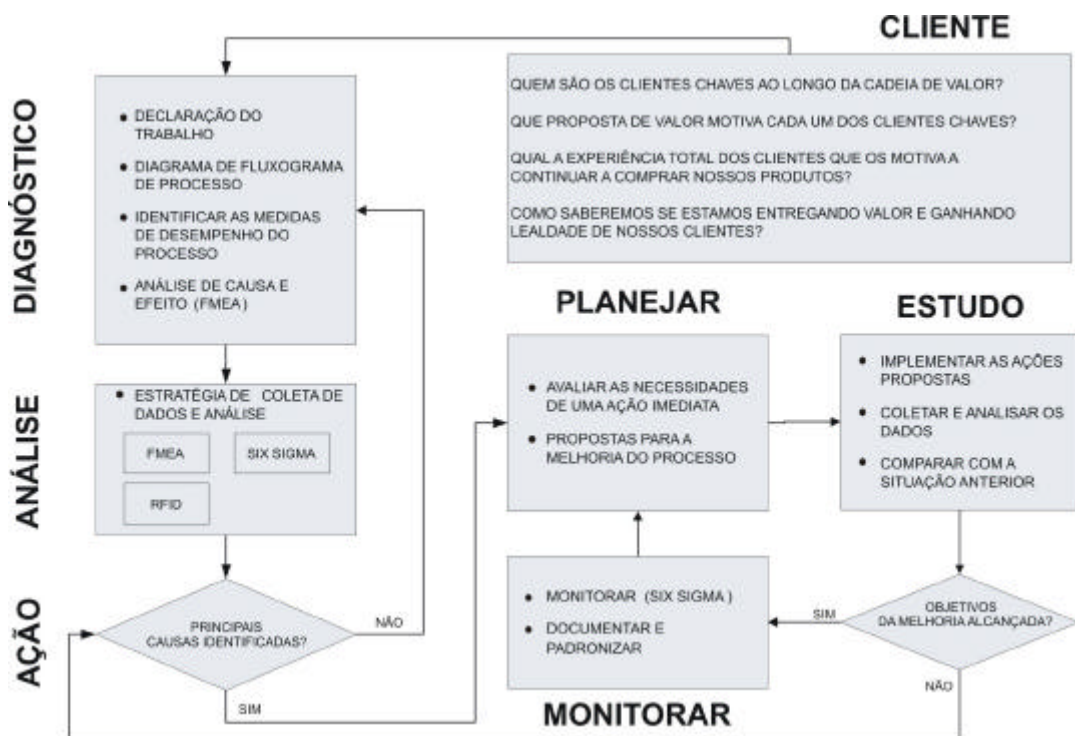

Cadeia de  
Suprimentos,  
um elo forte que  
nunca arrebenta

**CENARIO 1**  
 Vista superior do pallet  
 PN C6650AL  
 88 caixas  
 (11x8)

■ TAG RFID